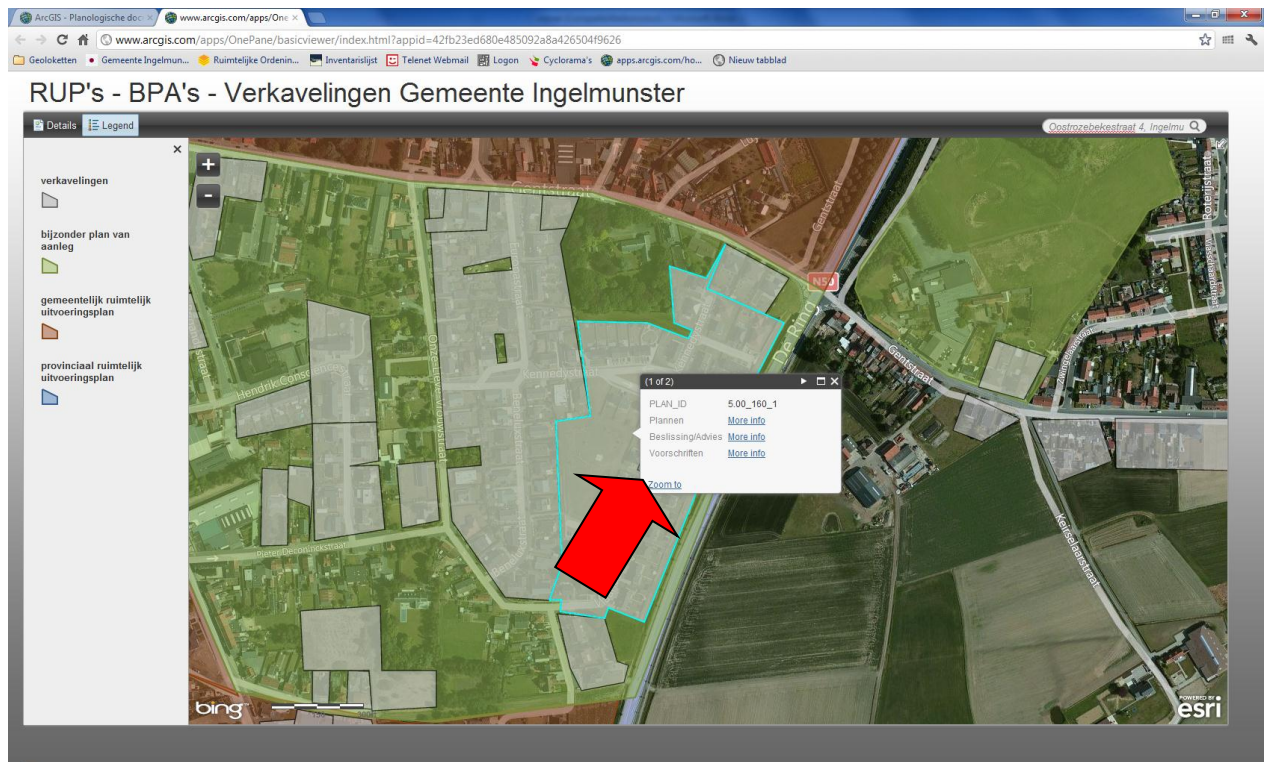

Vragen, opmerkingen, aanvullingen

Vragen, opmerkingen of aanvullingen over de plannenviewer mag u steeds overmaken aan frank.benoit@ingelmunster.be