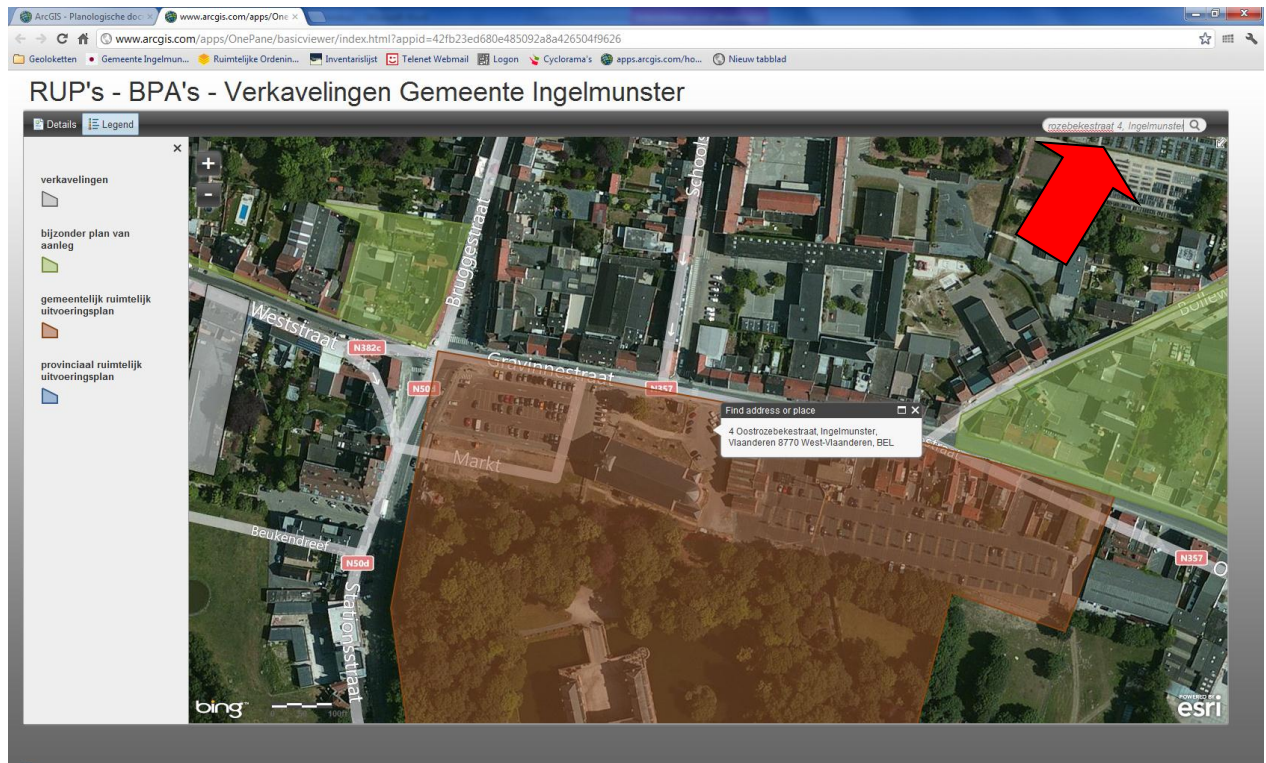

Een adres opzoeken.

Rechtsboven in het schermvenster van de webapplicatie vindt u een invulveld. Hier kan u zoeken op adres. Gebruik bij voorkeur volgende vermelding: *Straat nummer, Ingelmunster*.
Bijvoorbeeld: Oostrozebekestraat 4, Ingelmunster

Stedenbouwkundige voorschriften en plannen opzoeken

Om de stedenbouwkundige voorschriften en plannen op te zoeken moet u eenmaal met de linkermuisknop klikken binnen de contour van een plan. Vervolgens krijgt u een informatievenster te zien.

Wanneer linksboven in het informatievenster (1 of 2) of bijvoorbeeld (1 of 3) staat, wil dit zeggen dat er in dat geval respectievelijk 2 of 3 plannen van toepassing kunnen zijn. Door op de knop ► te klikken, kan u bladeren tussen de verschillende plannen.