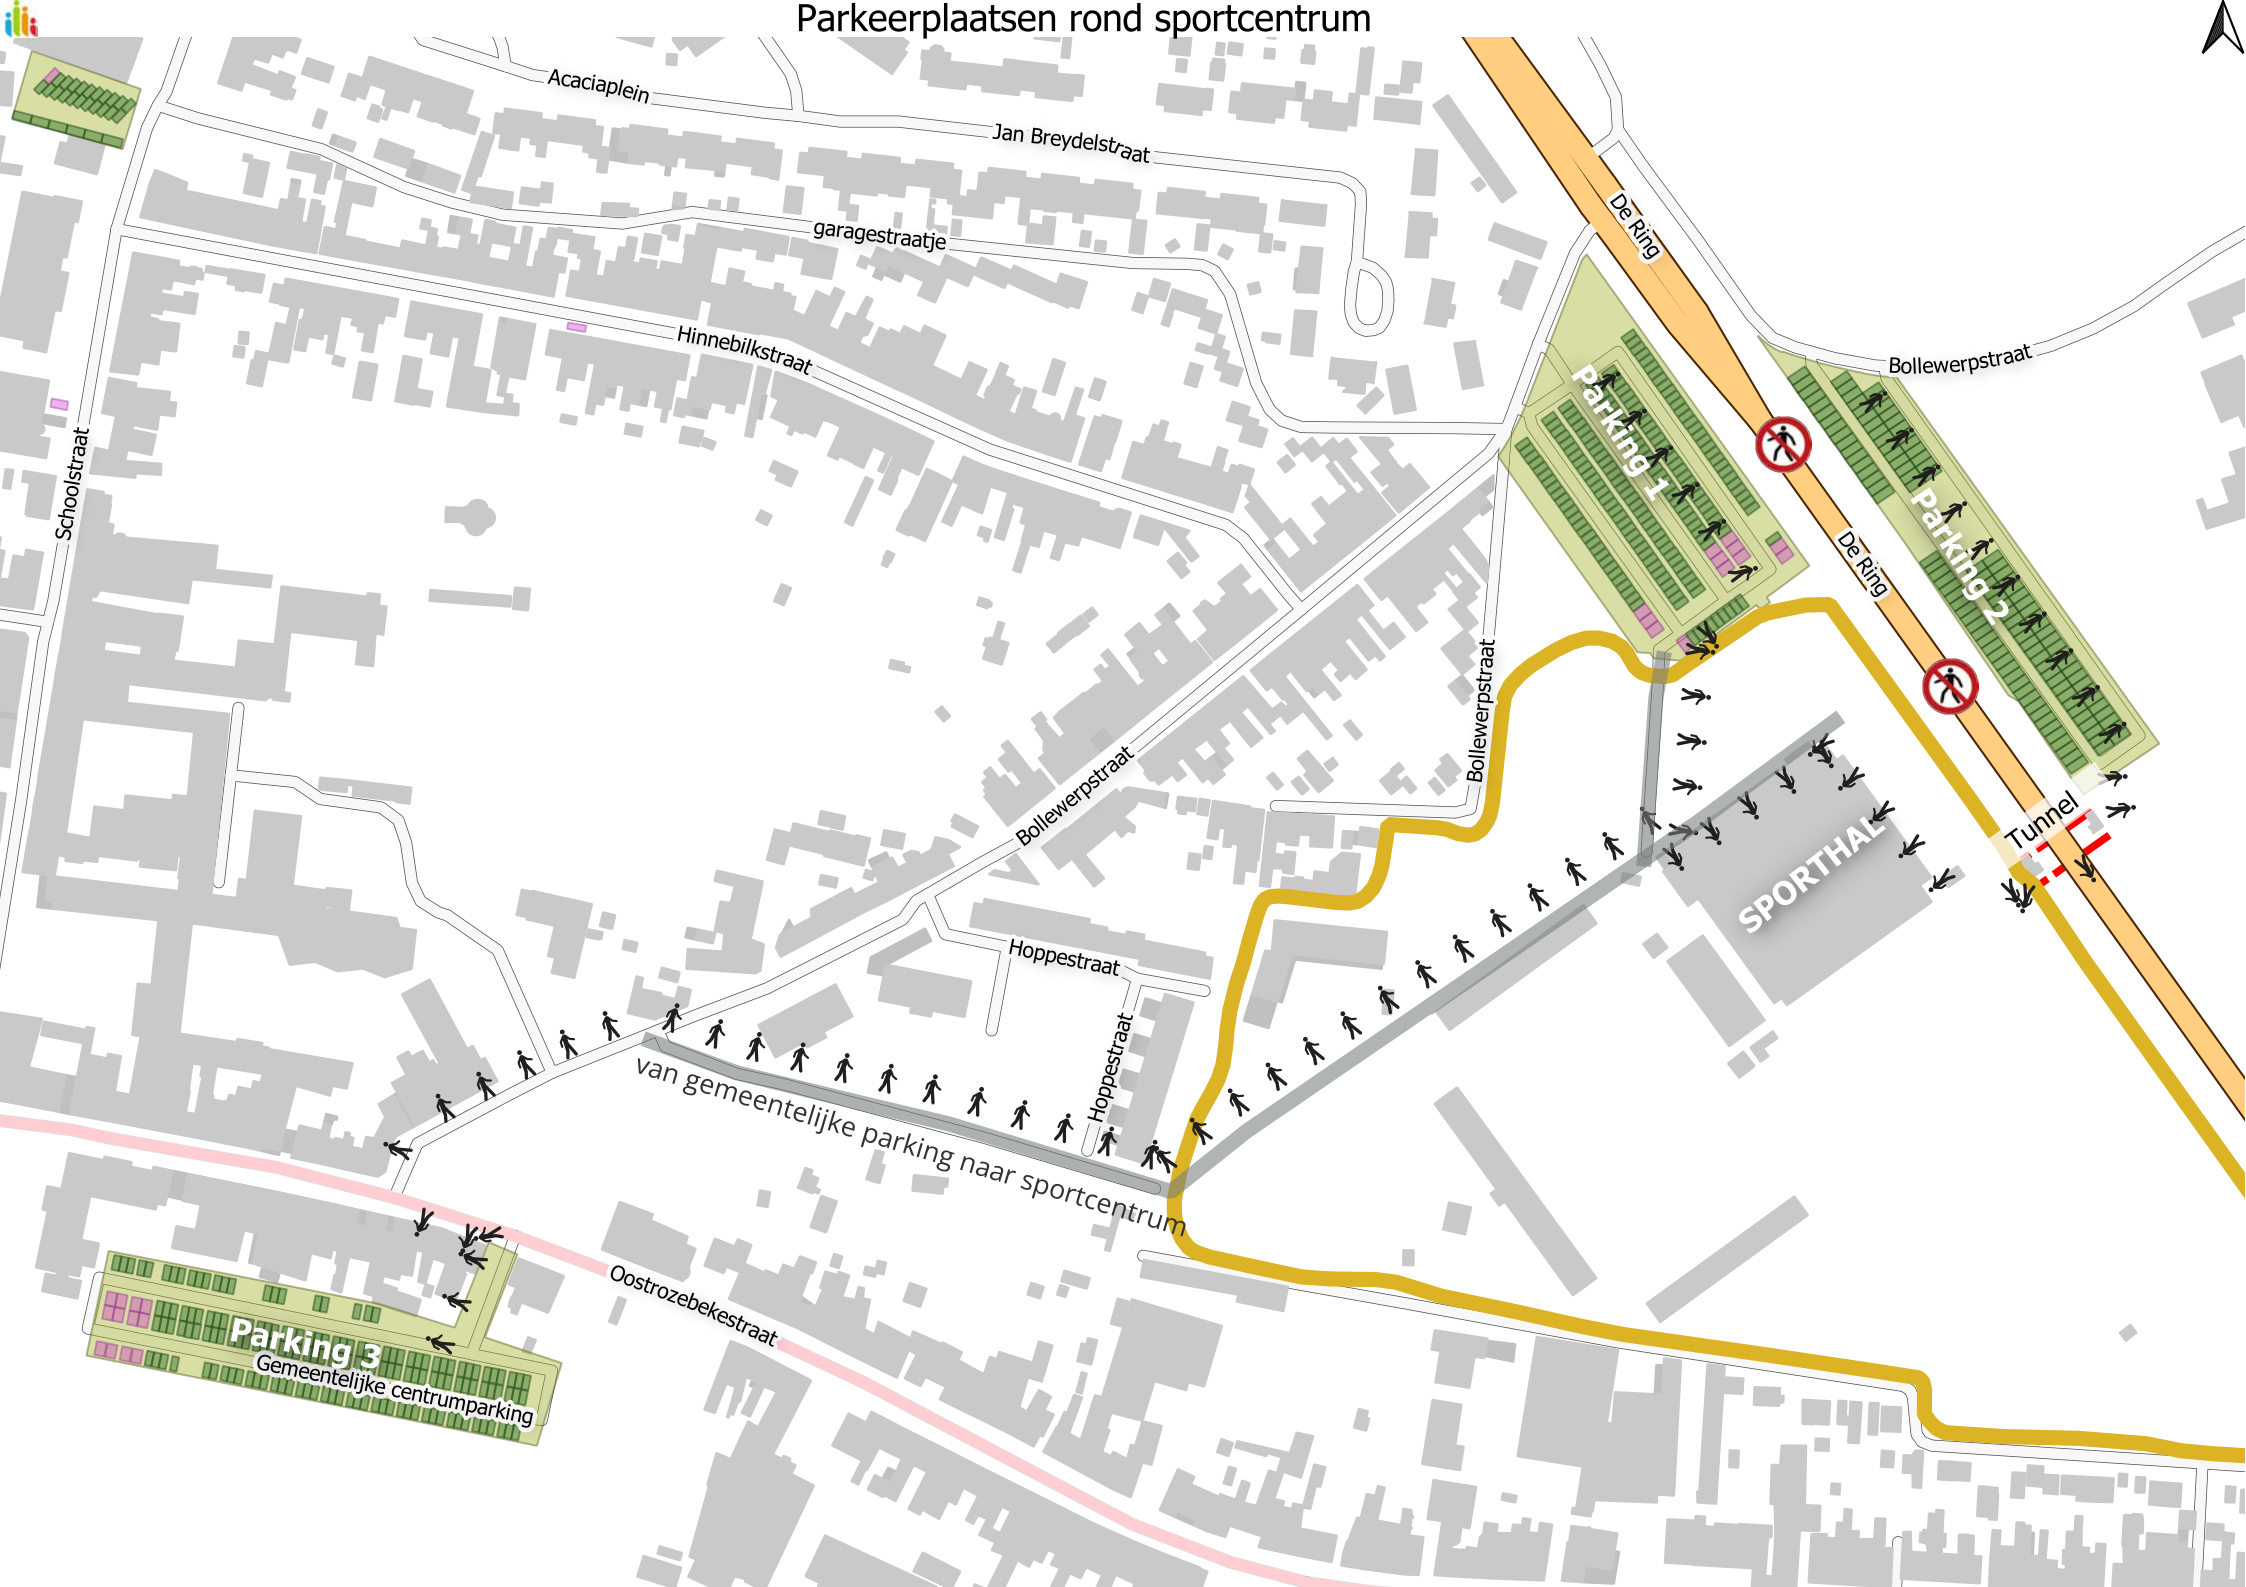

# Parkeerplaatsen rond sportcentrum

Acaciaplein

Jan Breydelstraat

garagestraatje

Hinnebilkstraat

Schoolstraat

De Ring

Bollewerpstraat

Parking 1

De Ring

Parking 2

Bollewerpstraat

Hoppestraat

Hoppestraat

van gemeentelijke parking naar sportcentrum

SPORTHAL

Tunnel

Oostrozebekerstraat

Parking 3  
Gemeentelijke centrum parking